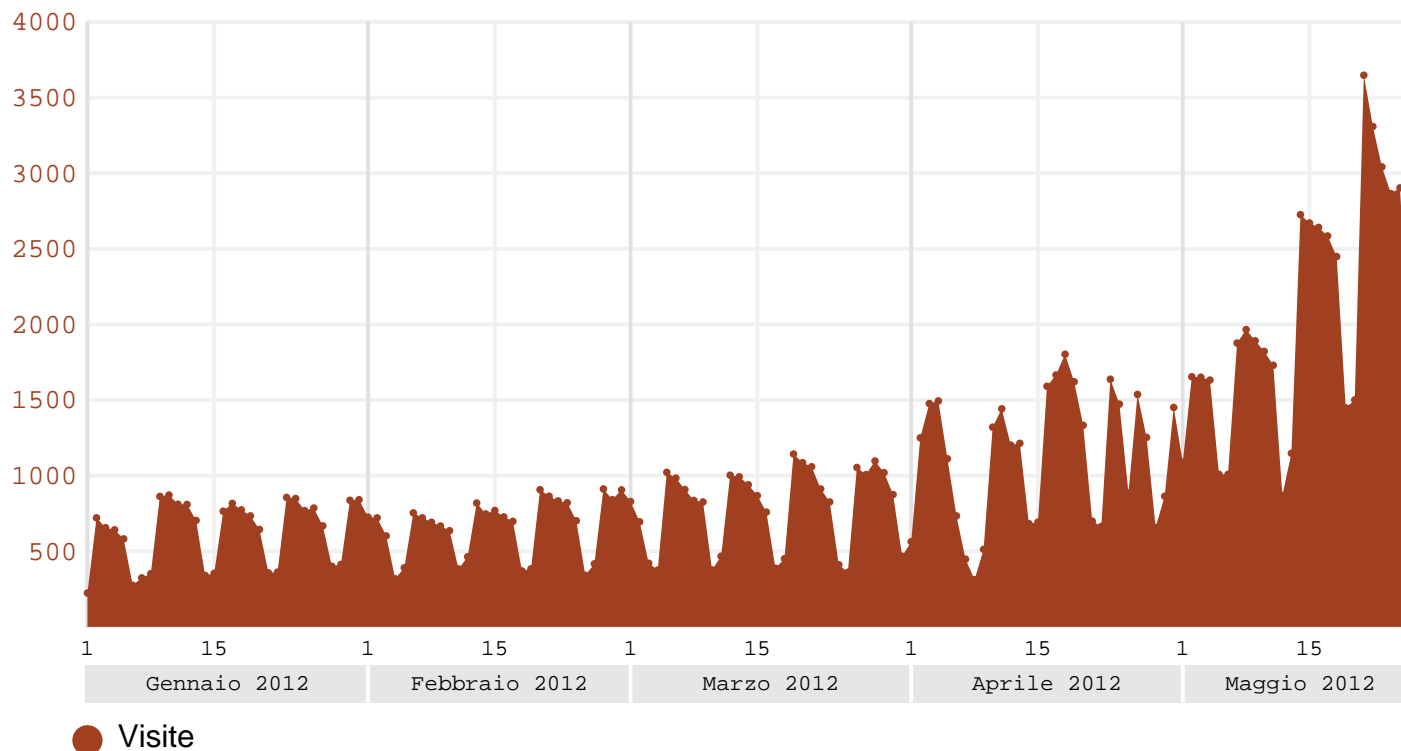

Visite da Lombardia (Italia) – Periodo: 01/01/2012–26/05/2012

Visite – Periodo: 01/01/2012–26/05/2012	149.502
Media giornaliera Visite	1.017,0
Trend Visite	+106,7%

Mese	Visite	Var. mensile	Var. annuale	Mese	Visite	Var. mensile	Var. annuale
Gennaio 2012	19.403			Aprile 2012	33.595	+37,3%	+59,4%
Febbraio 2012	19.134	-1,4%	-15,2%	Maggio 2012	52.909		
Marzo 2012	24.461	+27,8%	-1,0%				