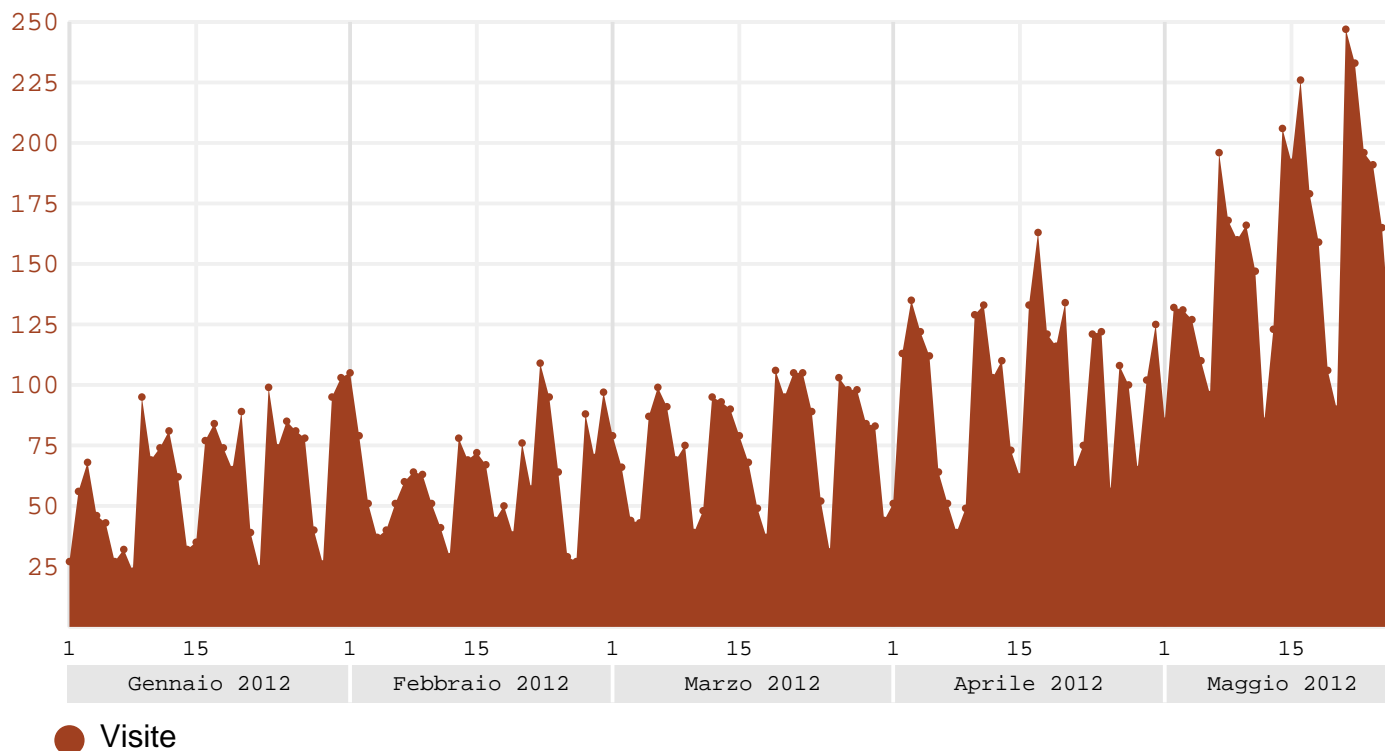

Visite da Marche (Italia) – Periodo: 01/01/2012–26/05/2012

Visite – Periodo: 01/01/2012–26/05/2012	13.031
Media giornaliera Visite	88,6
Trend Visite	+78,6%

Mese	Visite	Var. mensile	Var. annuale	Mese	Visite	Var. mensile	Var. annuale
Gennaio 2012	1.903			Aprile 2012	2.952	+25,9%	+49,3%
Febbraio 2012	1.801	-5,4%	-21,4%	Maggio 2012	4.031		
Marzo 2012	2.344	+30,1%	-4,0%				