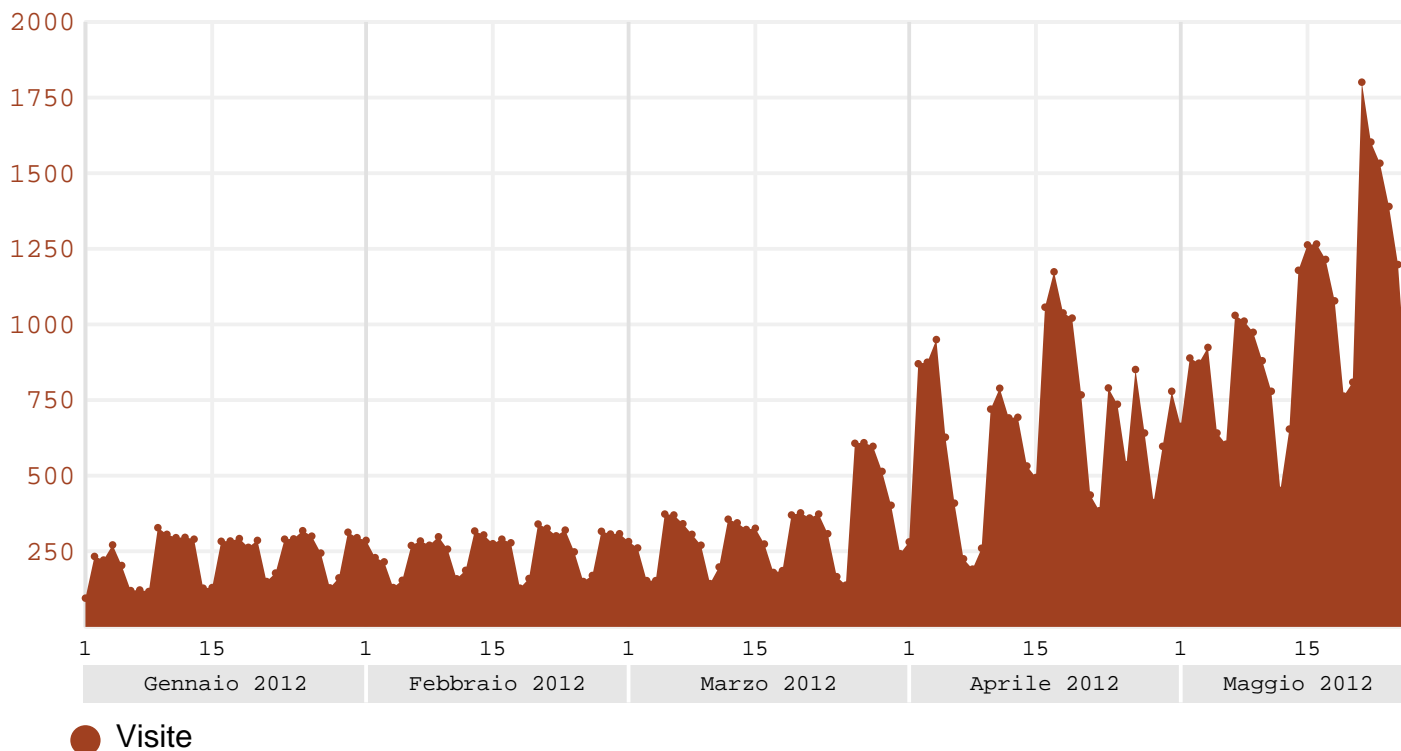

Visite da Piemonte (Italia) – Periodo: 01/01/2012–26/05/2012

Visite – Periodo: 01/01/2012–26/05/2012	70.470
Media giornaliera Visite	479,4
Trend Visite	+186,8%

Mese	Visite	Var. mensile	Var. annuale	Mese	Visite	Var. mensile	Var. annuale
Gennaio 2012	7.233			Aprile 2012	19.825	+100,2%	+179,9%
Febbraio 2012	7.276	+0,6%	-12,3%	Maggio 2012	26.235		
Marzo 2012	9.901	+36,1%	+9,7%				