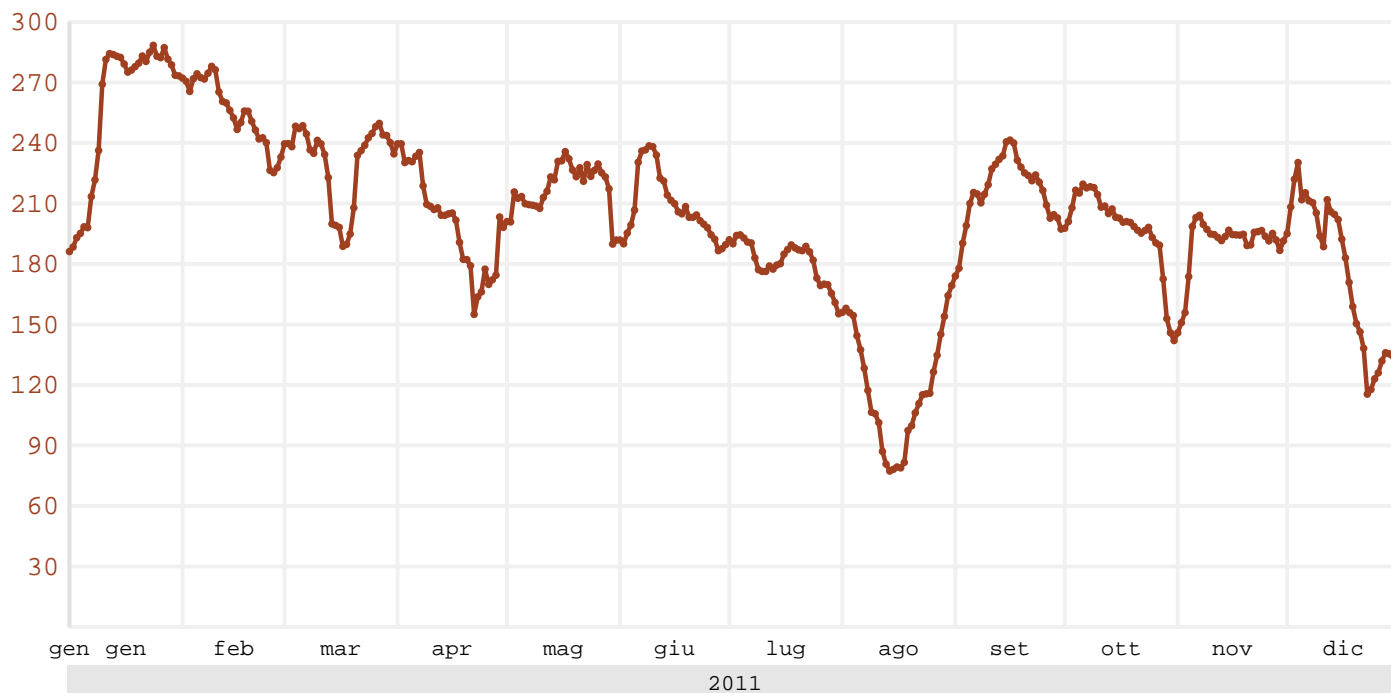

Visite da Toscana (Italia) – Periodo: 01/01/2011–31/12/2011

Visite – Periodo: 01/01/2011–31/12/2011	74.309
Media giornaliera Visite	203,6
Trend Visite	-21,3%

● Visite

Mese	Visite	Var. mensile	Var. annuale	Mese	Visite	Var. mensile	Var. annuale
Gennaio 2011	7.855			Luglio 2011	5.442	-13,6%	-30,1%
Febbraio 2011	7.136	-9,2%	-22,8%	Agosto 2011	3.796	-30,2%	-27,3%
Marzo 2011	7.369	+3,3%	-29,4%	Settembre 2011	6.529	+72,0%	-27,3%
Aprile 2011	5.864	-20,4%	+154,7%	Ottobre 2011	6.019	-7,8%	-37,5%
Maggio 2011	6.831	+16,5%	+24,0%	Novembre 2011	5.770	-4,1%	-42,7%
Giugno 2011	6.298	-7,8%	-27,1%	Dicembre 2011	5.400	-6,4%	-23,8%